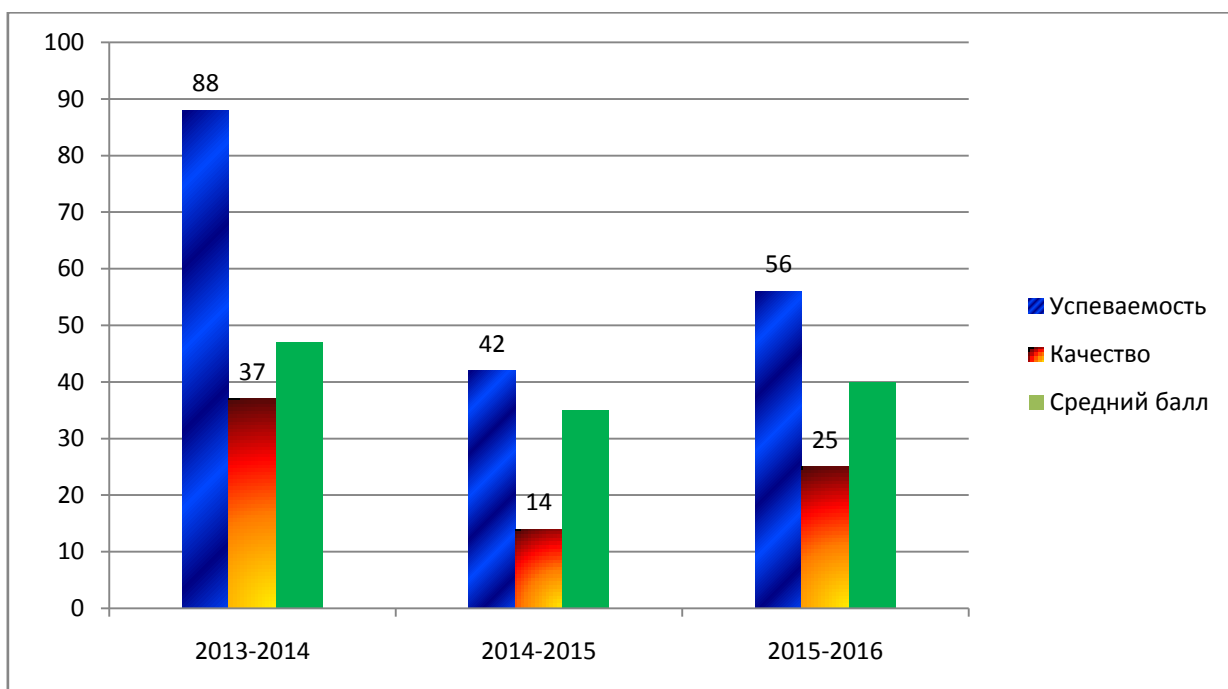

Сравнительная динамика результатов итоговых ЕГЭ по биологии за последние 3 года МБОУ СОШ №48

<i>БИОЛОГИЯ</i>	<i>2013-2014</i>	<i>2014-2015</i>	<i>2015-2016</i>
<i>% УСПЕВАЕМОСТИ</i>	<i>88</i>	<i>42</i>	<i>56</i>
<i>% КАЧЕСТВА</i>	<i>37</i>	<i>14</i>	<i>25</i>
<i>СРЕДНИЙ БАЛЛ</i>	<i>47</i>	<i>35</i>	<i>40</i>